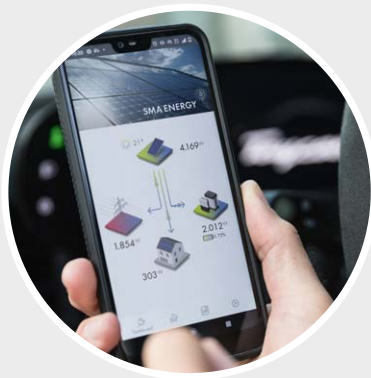

SMA ENERGY

Die Energiewende in der Hand.

SMA Energy App

Ihr SMA Energy System auf einen Blick. Die App für die Energiewende zu Hause und auf der Straße.

Mit der SMA Energy App aktuell informiert
So haben Sie Ihr Energiesystem immer im Blick

Energie visualisieren
Solarstromerzeugung und -nutzung,
Netzbezug und Batterieladestatus.

Energieflüsse optimieren und steuern
Empfehlungen für eine ressourcen-
schonende Energieversorgung.

Elektrofahrzeug intelligent laden
Lademodi für nachhaltiges und
kostengünstiges oder besonders
schnelles Laden.

Energie visualisieren Einfach mehr Überblick

- Solarstromproduktion und -verbrauch einsehen
- Tagesaktuelle und historische Werte
- Übersicht über den Reststrombezug
- Ladezustand der Batterie anzeigen (falls vorhanden)
- Ökologischen Fußabdruck einsehen

Energieversorgung nachhaltig gestalten

- Aktuelle Prognosen zur Solarstromproduktion einsehen
- Handlungsempfehlungen für optimalen Energieeinsatz nutzen
- Netzbezug verringern und Stromkosten sparen

Elektrofahrzeug intelligent laden Sonne tanken mit dem SMA EV Charger